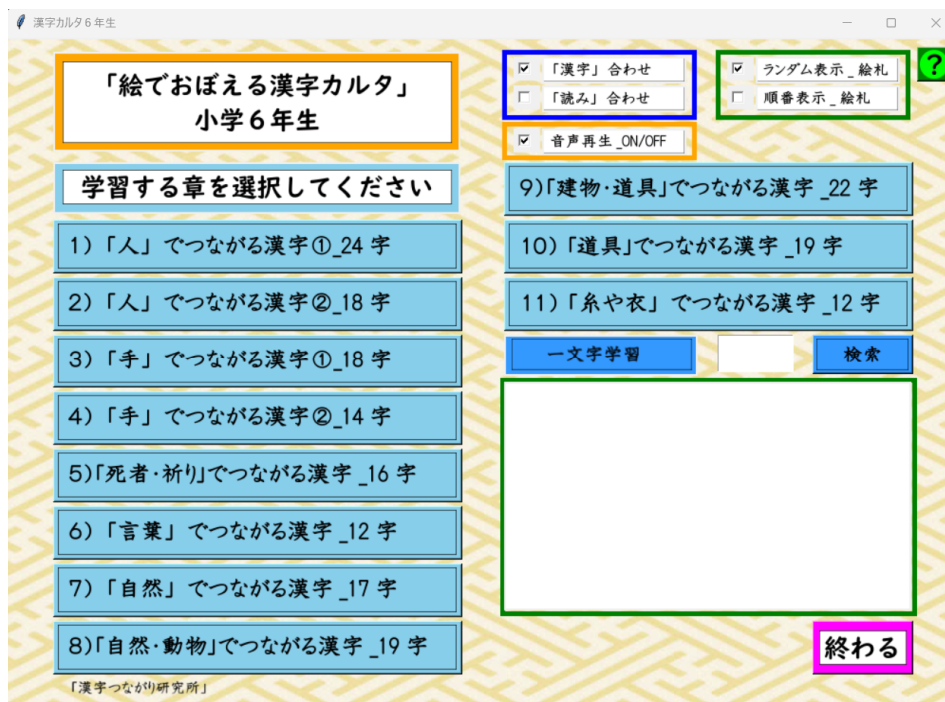

# 「絵でおぼえる漢字カルタ」小学6年生 「インストール手順書」

1 > DVDを開いてください。

名前	更新日時	種類
「絵でおぼえる漢字カルタ」小学6年生	2024/05/29 16:44	ファイル フォルダ

①フォルダ毎、任意の場所にコピーしてください。

2 > フォルダを開いてください。

名前	更新日時	種類	サイズ
build	2024/05/28 17:19	ファイル フォルダ	
dist	2024/05/28 17:19	ファイル フォルダ	
efudaF	2024/05/28 17:19	ファイル フォルダ	
jifudaF	2024/05/28 17:19	ファイル フォルダ	
yomifudaF	2024/05/28 17:19	ファイル フォルダ	
karuta_game_6nen.exe	2024/05/28 17:17	アプリケーション	13,213 KB
karuta_game_6nen.py	2024/05/28 16:39	Python File	154 KB
karuta_game_6nen.spec	2024/05/28 17:16	SPEC ファイル	1 KB
インストール手順書_6年生.pdf	2024/05/29 14:45	Microsoft Edge PD...	786 KB
操作手順書_6年生.pdf	2024/05/24 16:38	Microsoft Edge PD...	59,099 KB

②実行ファイルです。ファイルを選択後、右クリック→送る→デスクトップ(ショートカットを作成)にて、ショートカットの作成をお勧めします。

③操作手順書を見ることができます。

3 > ショートカットをダブルクリックしてください。ゲームが起動します。

4 > 別途、操作手順書に従ってゲームを楽しんでください。