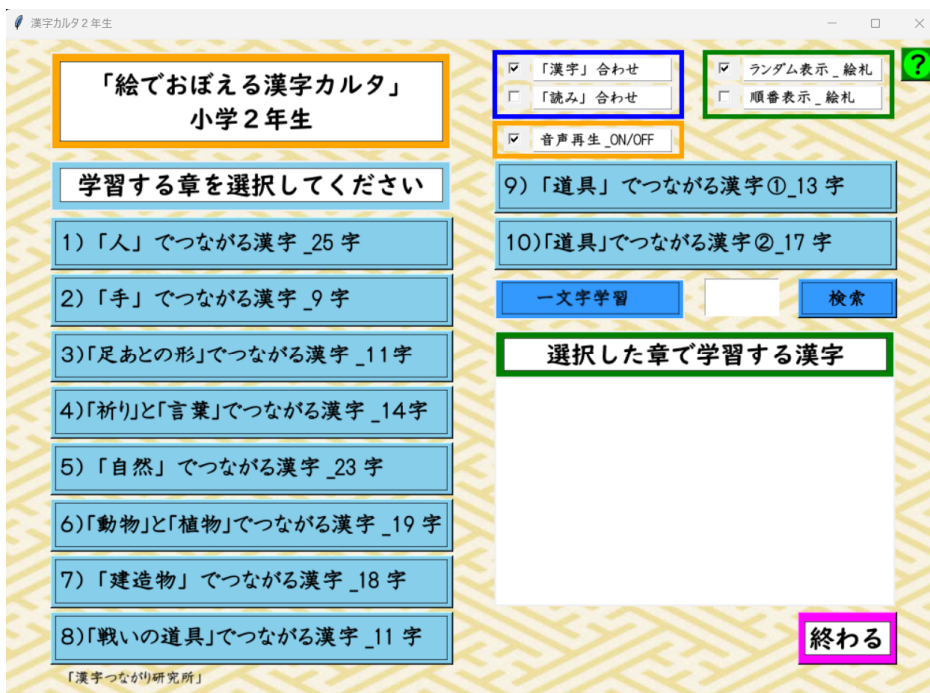

# 「絵でおぼえる漢字カルタ」小学2年生 「インストール手順書」

1 > DVDを開いてください。

名前	更新日時	種類
「絵でおぼえる漢字カルタ」小学2年生	2024/05/29 16:41	ファイルフォルダー

①フォルダ毎、任意の場所にコピーしてください。

2 > フォルダを開いてください。

名前	更新日時	種類	サイズ
build	2024/05/28 17:18	ファイルフォルダー	
dist	2024/05/28 17:18	ファイルフォルダー	
efudaF	2024/05/28 17:18	ファイルフォルダー	
jifudaF	2024/05/28 17:18	ファイルフォルダー	
yomifudaF	2024/05/28 17:18	ファイルフォルダー	
karuta_game_2nen.exe	2024/05/28 17:05	アプリケーション	13,213 KB
karuta_game_2nen.py	2024/05/28 16:37	Python File	151 KB
karuta_game_2nen.spec	2024/05/28 17:04	SPEC ファイル	1 KB
インストール手順書_2年生.pdf	2024/05/29 14:19	Microsoft Edge PD...	755 KB
操作手順書_2年生.pdf	2024/05/24 16:29	Microsoft Edge PD...	54,477 KB

②実行ファイルです。ファイルを選択後、右クリック→送る→デスクトップ(ショートカットを作成)にて、ショートカットの作成をお勧めします。

③操作手順書を見ることができます。

3 > ショートカットをダブルクリックしてください。ゲームが起動します。

4 > 別途、操作手順書に従ってゲームを楽しんでください。