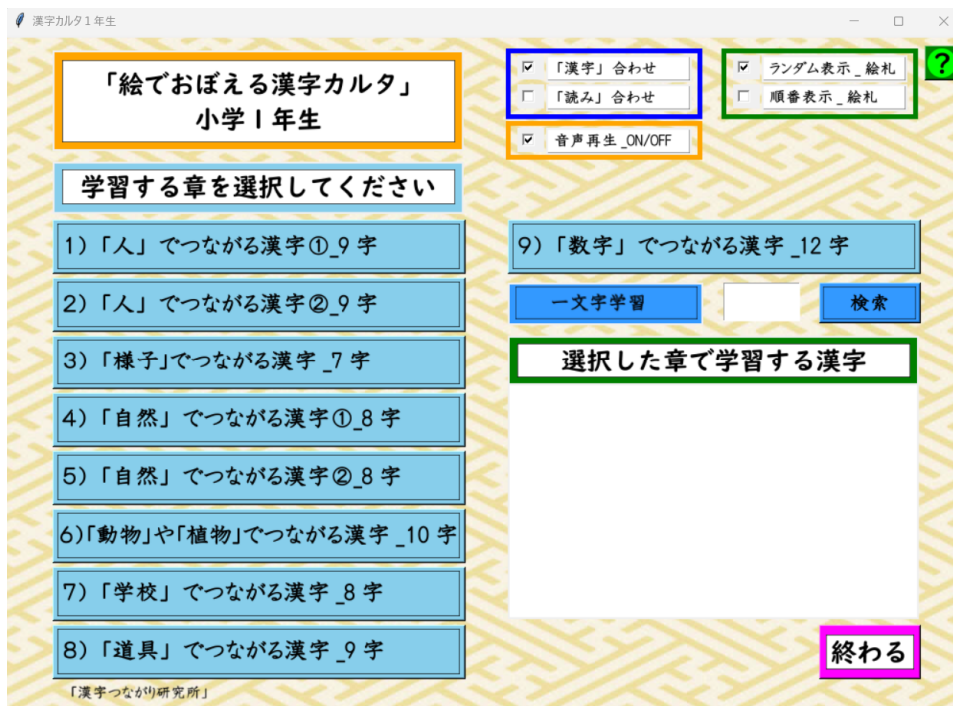

「絵でおぼえる漢字カルタ」小学1年生 「インストール手順書」

1 > DVDを開いてください。

名前	更新日時	種類
「絵でおぼえる漢字カルタ」小学1年生	2024/05/29 16:39	ファイル フォルダー

①フォルダ毎、任意の場所にコピーしてください。

2 > フォルダを開いてください。

名前	更新日時	種類	サイズ
build	2024/05/28 17:18	ファイル フォルダー	
dist	2024/05/28 17:18	ファイル フォルダー	
efudaF	2024/05/28 17:18	ファイル フォルダー	
jifudaF	2024/05/28 17:18	ファイル フォルダー	
yomifudaF	2024/05/28 17:18	ファイル フォルダー	
karuta_game_1nen.exe	2024/05/28 16:56	アプリケーション	13,212 KB
karuta_game_1nen.py	2024/05/28 16:28	Python File	147 KB
karuta_game_1nen.spec	2024/05/28 16:55	SPEC ファイル	1 KB
インストール手順書_1年生.pdf	2024/05/29 14:20	Microsoft Edge PD...	824 KB
操作手順書_1年生.pdf	2024/05/24 16:27	Microsoft Edge PD...	50,479 KB

②実行ファイルです。ファイルを選択後、右クリック→送る→デスクトップ(ショートカットを作成)にて、ショートカットの作成をお勧めします。

③操作手順書を見ることができます。

3 > ショートカットをダブルクリックしてください。ゲームが起動します。

4 > 別途、操作手順書に従ってゲームを楽しんでください。